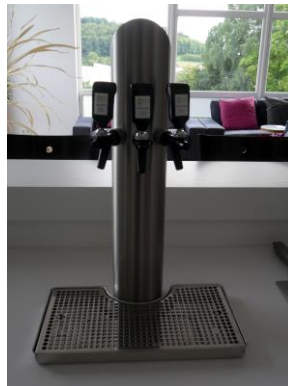

## Tafelwasseranlage I-Tower 3-leitig

Edelstahl I Tower Zapfsäule 3-leitig  
Inkl. 3 x RAPID-Zapfhahn  
Höhe: 600 mm  
Durchmesser 114 mm  
Zapf-Höhe ca. 450 mm

Abtropfschale INOX  
400 x 230 mm mit Ausschnitt 130 mm  
Einlasstropfschale auf Anfrage